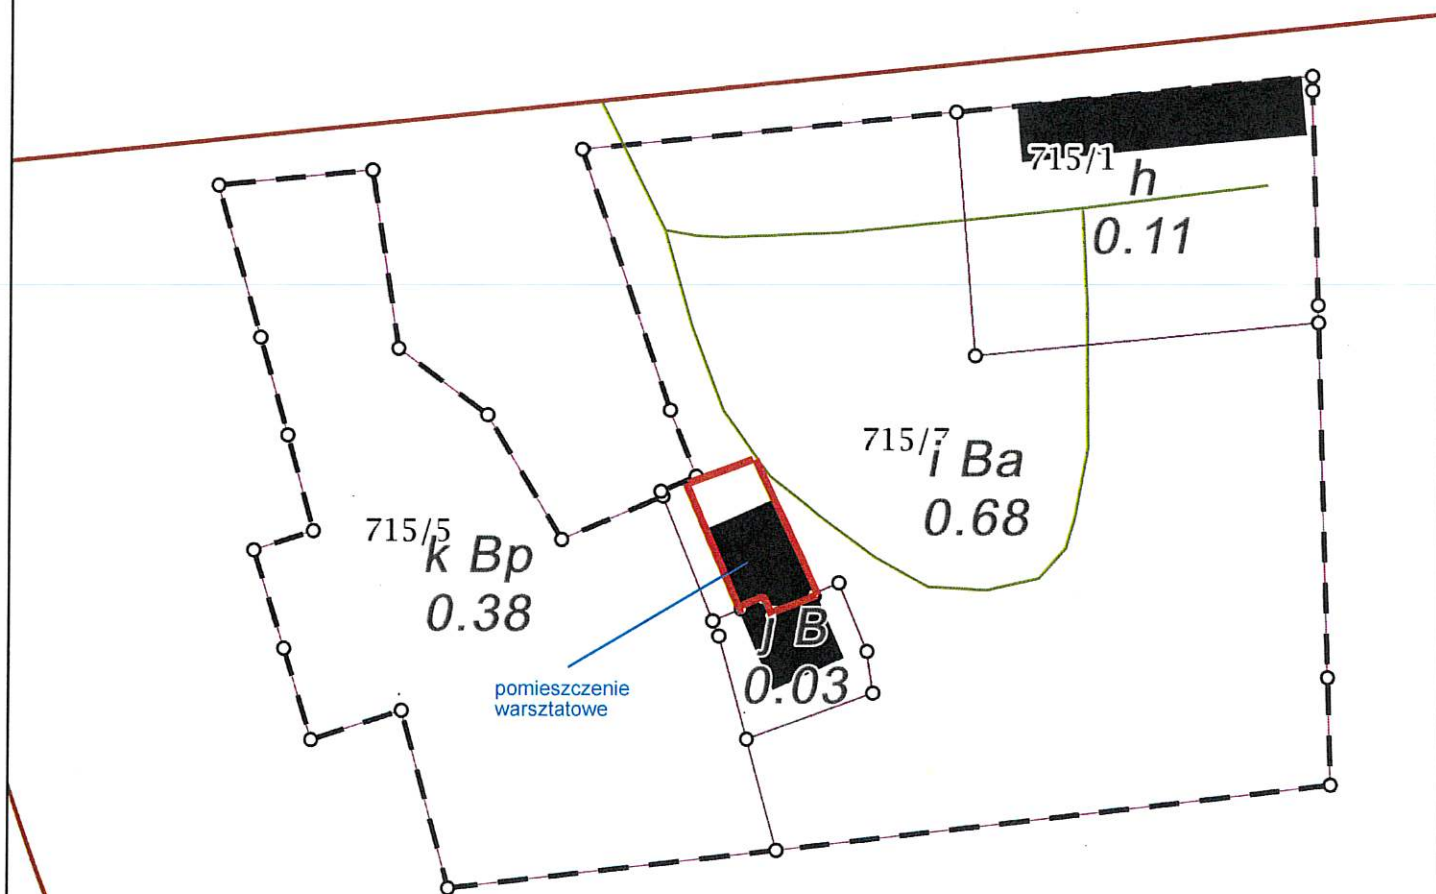

Wrys z mapy gospodarczej
Nadleśnictwa Łobez

Stan na 08-08-2024

Skala 1:1000
0 5 10 m

Działka nr 715/7, obr. 3, m. Łobez, użytek Ba - pow. całkowita działki ewid. 0,6805 ha

Leśnictwo Unimie, oddz. 234 i,

Powierzchnia gruntów do dzierżawy - 0,0207 ha, w tym:
powierzchnia pod budynkiem 0,0134 ha, powierzchnia bez budynku 0,0073 ha

Powierzchnia użytkowa pomieszczenia warsztatowego 76,81 m² nr. inw 109/1706

Legenda:

○ Graniczniki	— Droga publiczna
□ Działki ewidencyjne	— Inne
□ Wydzielenia	— Droga leśna
▣ Oddziały	■ Budynki
— grunty do dzierżawy	