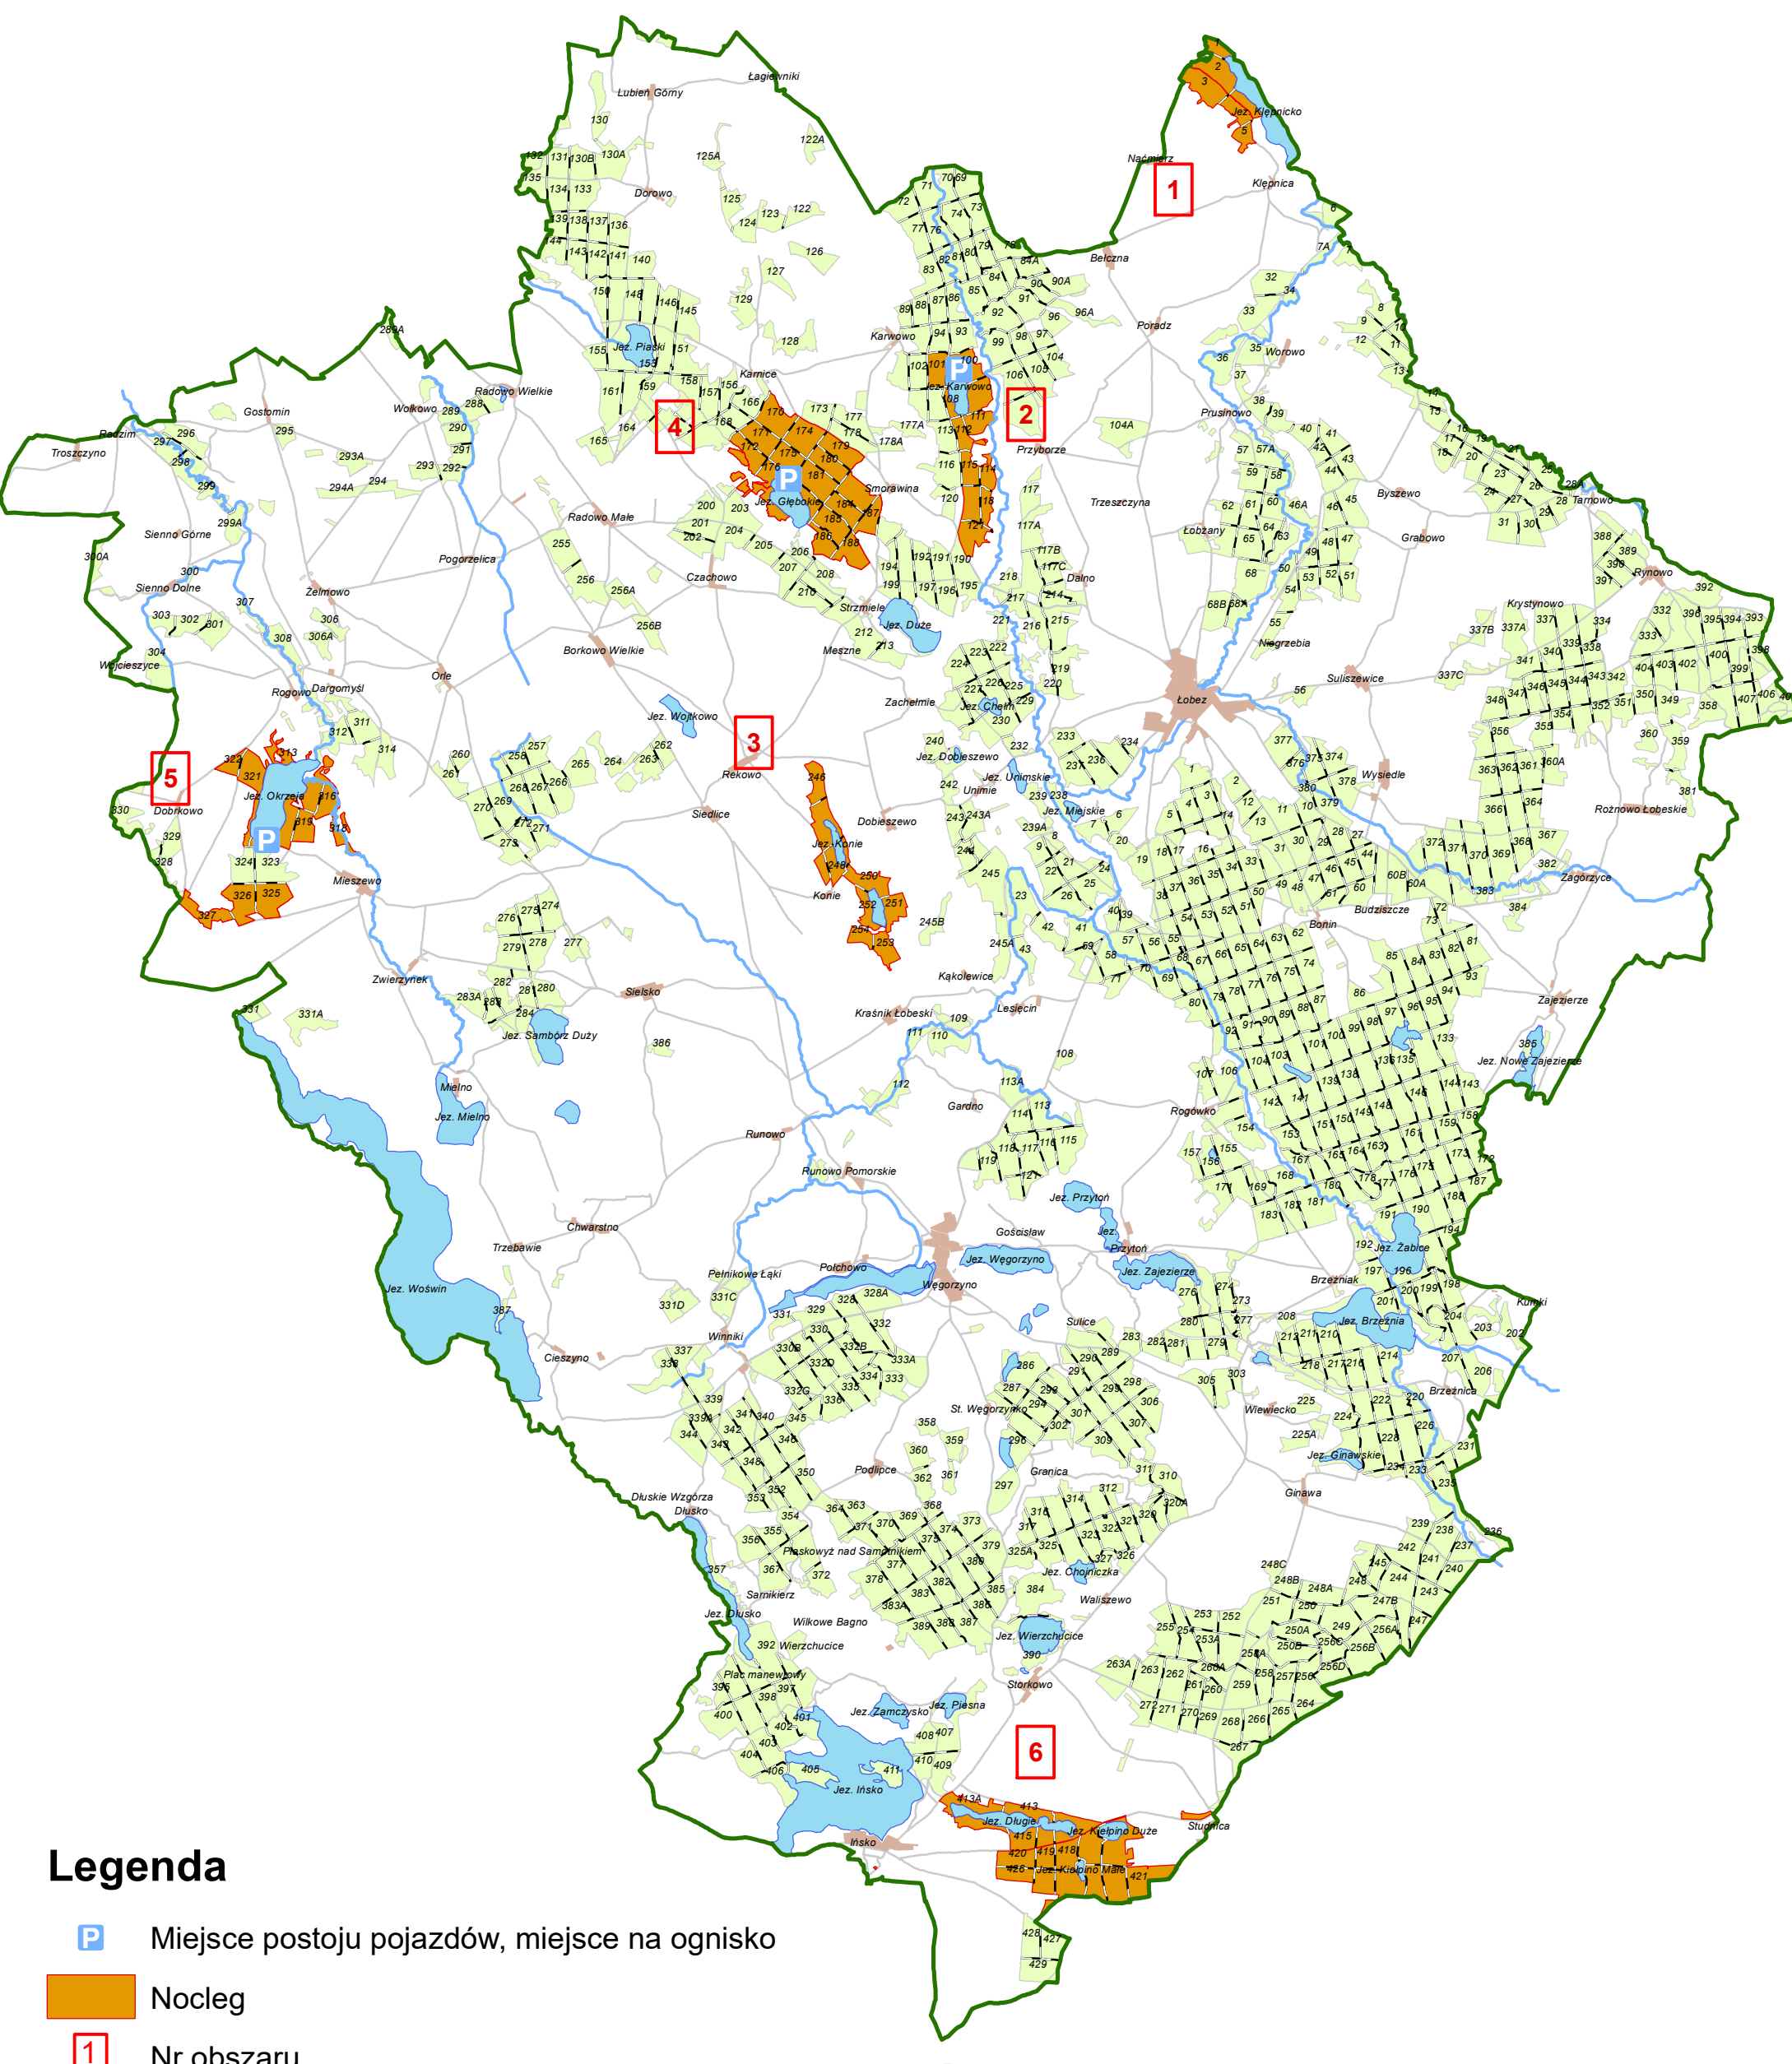

Mapa obszarów Programu "Zanocuj w lesie" Nadleśnictwo Łobez

1:120 000

Legenda

-  Miejsce postoju pojazdów, miejsce na ognisko
-  Nocleg
-  Nr obszaru